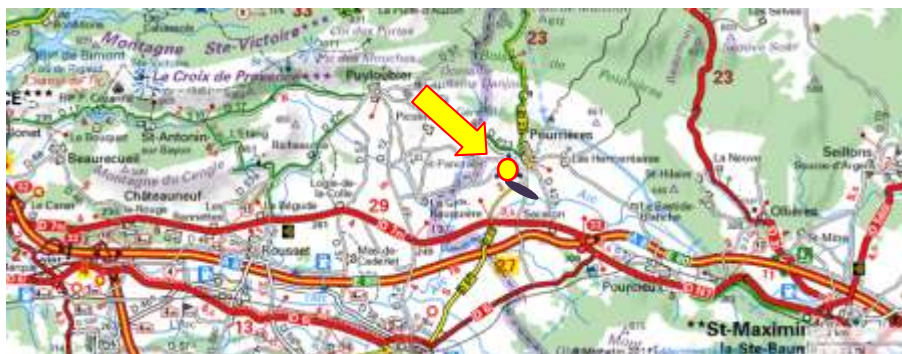

Plan d'accès

RPCS

620 Chemin des Prés
83910 POURRIÈRES

1/ En provenance de Marseille (A51) / Lyon / Montpellier / Avignon :

Prendre la **sortie 32** Fuveau – Trets puis suivre la D7 direction de Saint Maximin la Sainte Baume.
Laisser Châteauneuf le Rouge, Puyloubier et au rond-point (13 km après la sortie de l'autoroute) prendre à gauche direction POURRIÈRES.
Avant l'entrée dans le village prendre ensuite le chemin des Prés qui s'engage à gauche dans un léger virage à droite avant les premiers commerces du village.
RPCS est situé au numéro 620, sur la gauche, à une centaine de mètre de la route principale que vous venez de quitter.

2/ En provenance de Nice / Cannes / Fréjus :

Prendre la **sortie 33** Fuveau – Trets puis suivre la D7 direction Aix en Provence.
Laisser le premier panneau indiquant Pourrières sur votre droite et 1 km plus loin environ, prendre à droite au rond-point en direction POURRIÈRES.
Avant l'entrée dans le village prendre ensuite le chemin des Prés qui s'engage à gauche dans un léger virage à droite avant les premiers commerces du village.
RPCS est situé au numéro 620, sur la gauche, à une centaine de mètre de la route principale que vous venez de quitter.