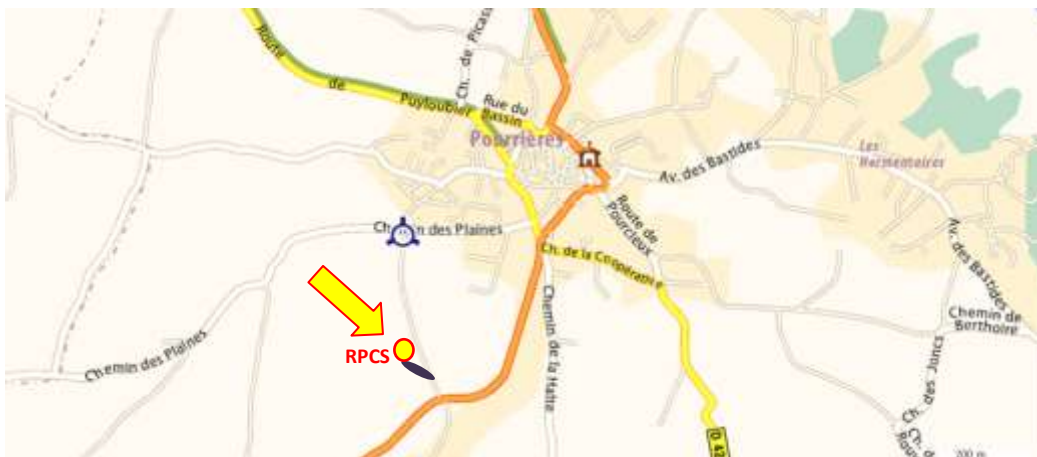

Possibilités d'hébergements

POURRIERES :

Sur le lieu de formation :

Gîte et chambres d'hôtes « Cottage Sainte Victoire » : <http://www.cottage-sainte-victoire.com> mail : cottagesainte victoire@gmail.com

620 chemin des Prés - 83910 POURRIERES - Tél. : 06 18 85 43 20

TRETS :

Hôtel de la Vallée de l'Arc ** : <http://www.hotel-valleedelarc.com/>

1 Avenue Jean Jaurès - 13530 Trets - Tél. : 04 42 61 46 33 - Fax : 04 42 61 46 87 - mail : contact@hotel-valleedelarc.com

Résidence Victoria : <http://www.etud-accueil.fr/victoria/index.htm>

Route de Puylobier - 13350 Trets - Tel : 04 42 22 83 57 - Port: 06 85 13 31 87 - Fax : 04 42 22 73 89 mail : victoria@etud-accueil.fr

Chambres d'hôtes Mas du Biaou : <http://www.mas-du-biaou.fr/fr/index.php>

Delphine et Laurent BIDAULT Chemin du Bout de Nice 13530 TRETS Tél : 04 42 29 20 99 - mail : reservation@mas-du-biaou.fr

ROUSSET (du bon côté par rapport à Pourrières) :

Chambres d'hôtes les Estageons : <http://www.chambres-estageons.com/index.html>

Quartier Les Estageons - Chemin Cabriliverni - 13790 Rousset - Téléphone : 04 42 53 25 21

MEYREUIL – AIX EN PROVENCE :

IBIS BUDGET Meyreuil ** :

Route de la côte d'Azur Lieu-dit le Canet Angle D96 13590 MEYREUIL Tel : (+33)892683174 Fax : (+33)442586495

IBIS BUDGET Sainte-Victoire ** : <http://www.etaphotel.com/fr/hotel-6676-etap-hotel-aix-en-provence-sainte-victoire/index.shtml>

La Garderine 13590 MEYREUIL Tel : (+33)892707503 Fax : (+33)442533202

HOTEL CAMPANILE ** : <http://www.campanile-aix-en-provence-est-meyreuil.fr/fr/index.aspx>

P.A Technologiques de la Sainte Victoire 13590 MEYREUIL – Tél : 04 42 58 69 69 – Fax : 04 42 58 69 05 - mail : aix.meyreuil@campanile.fr

SAINT MAXIMIN LA SAINTE BAUME :

ETAP HOTEL ** : <http://www.accorhotels.com/fr/hotel-7420-etap-hotel-saint-maximin-la-sainte-baume/index.shtml>

ZA de la Laouve 83470 SAINT MAXIMIN LA STE BAUME Tel. (+33)892 70 10 46 Fax. (+33)498053215

HOTEL PLAISANCE ** : <http://www.plaisance-hotel.com/>

20, Place Malherbe - 83470 Saint Maximin La Sainte Baume - Tél. (+33) 04 94 78 16 74 - Fax (+33) 04 94 78 18 39

Contact : Jérôme SCHMITT

info@semaformation.fr

Tél. : 06-61-80-15-70

RPCS
620 Chemin des Prés
83910 POURRIERES

www.semaformation.fr

19 rue de Barr
67230 BENFELD
Fax : 03-88-74-77-34